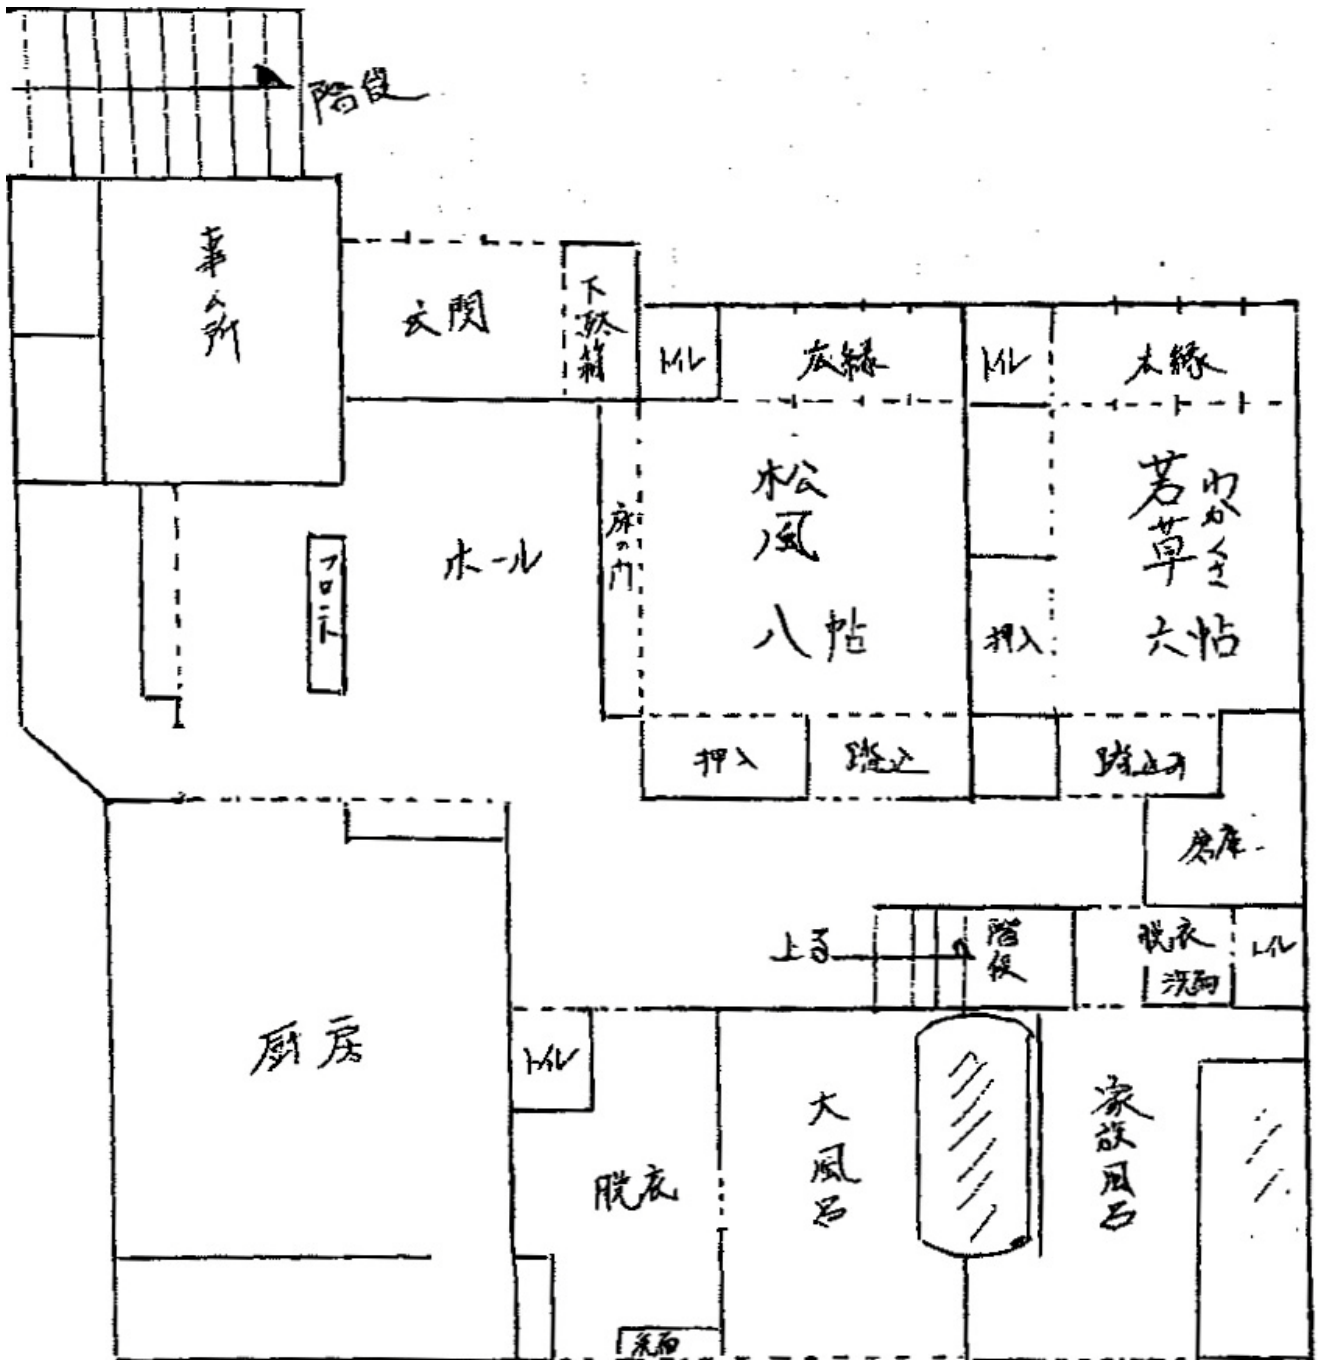

熱海温泉 ほり多 平面図

さくらツーリスト株式会社

TEL : 042-482-0050

<http://www.stb-tour.com>

1F

2F